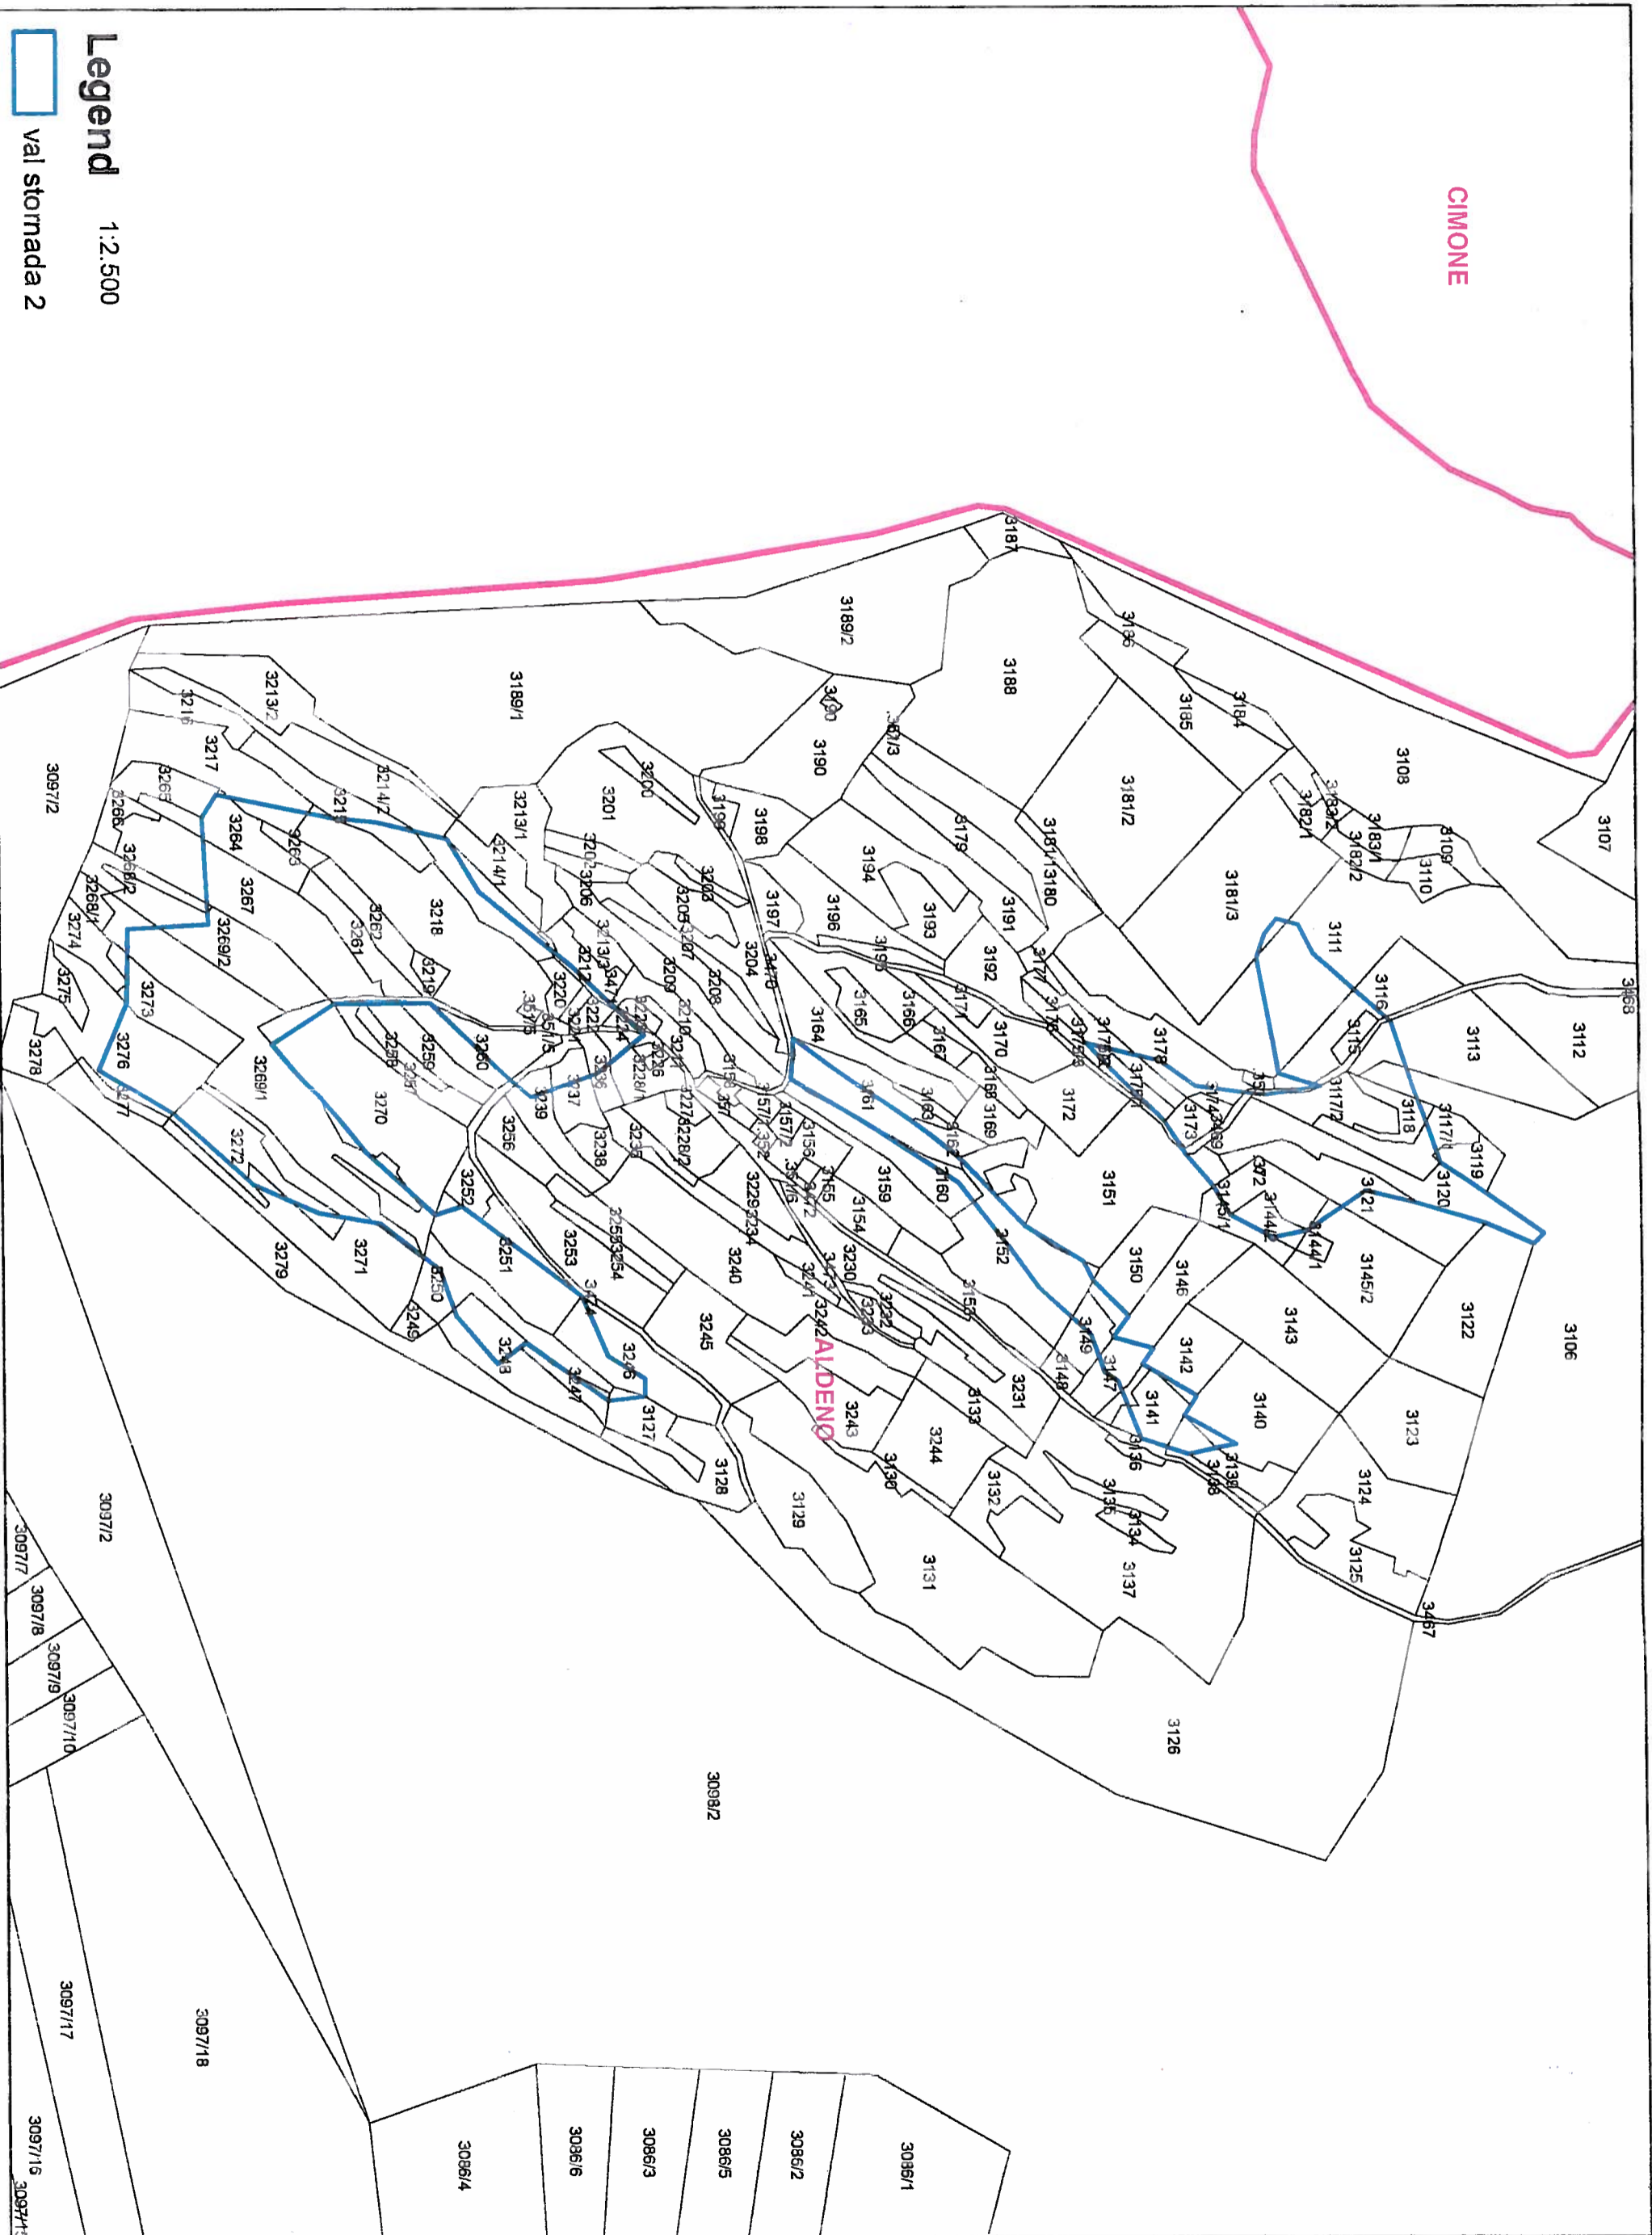

CIMONE

Legend

1:2.500

val stornada 2