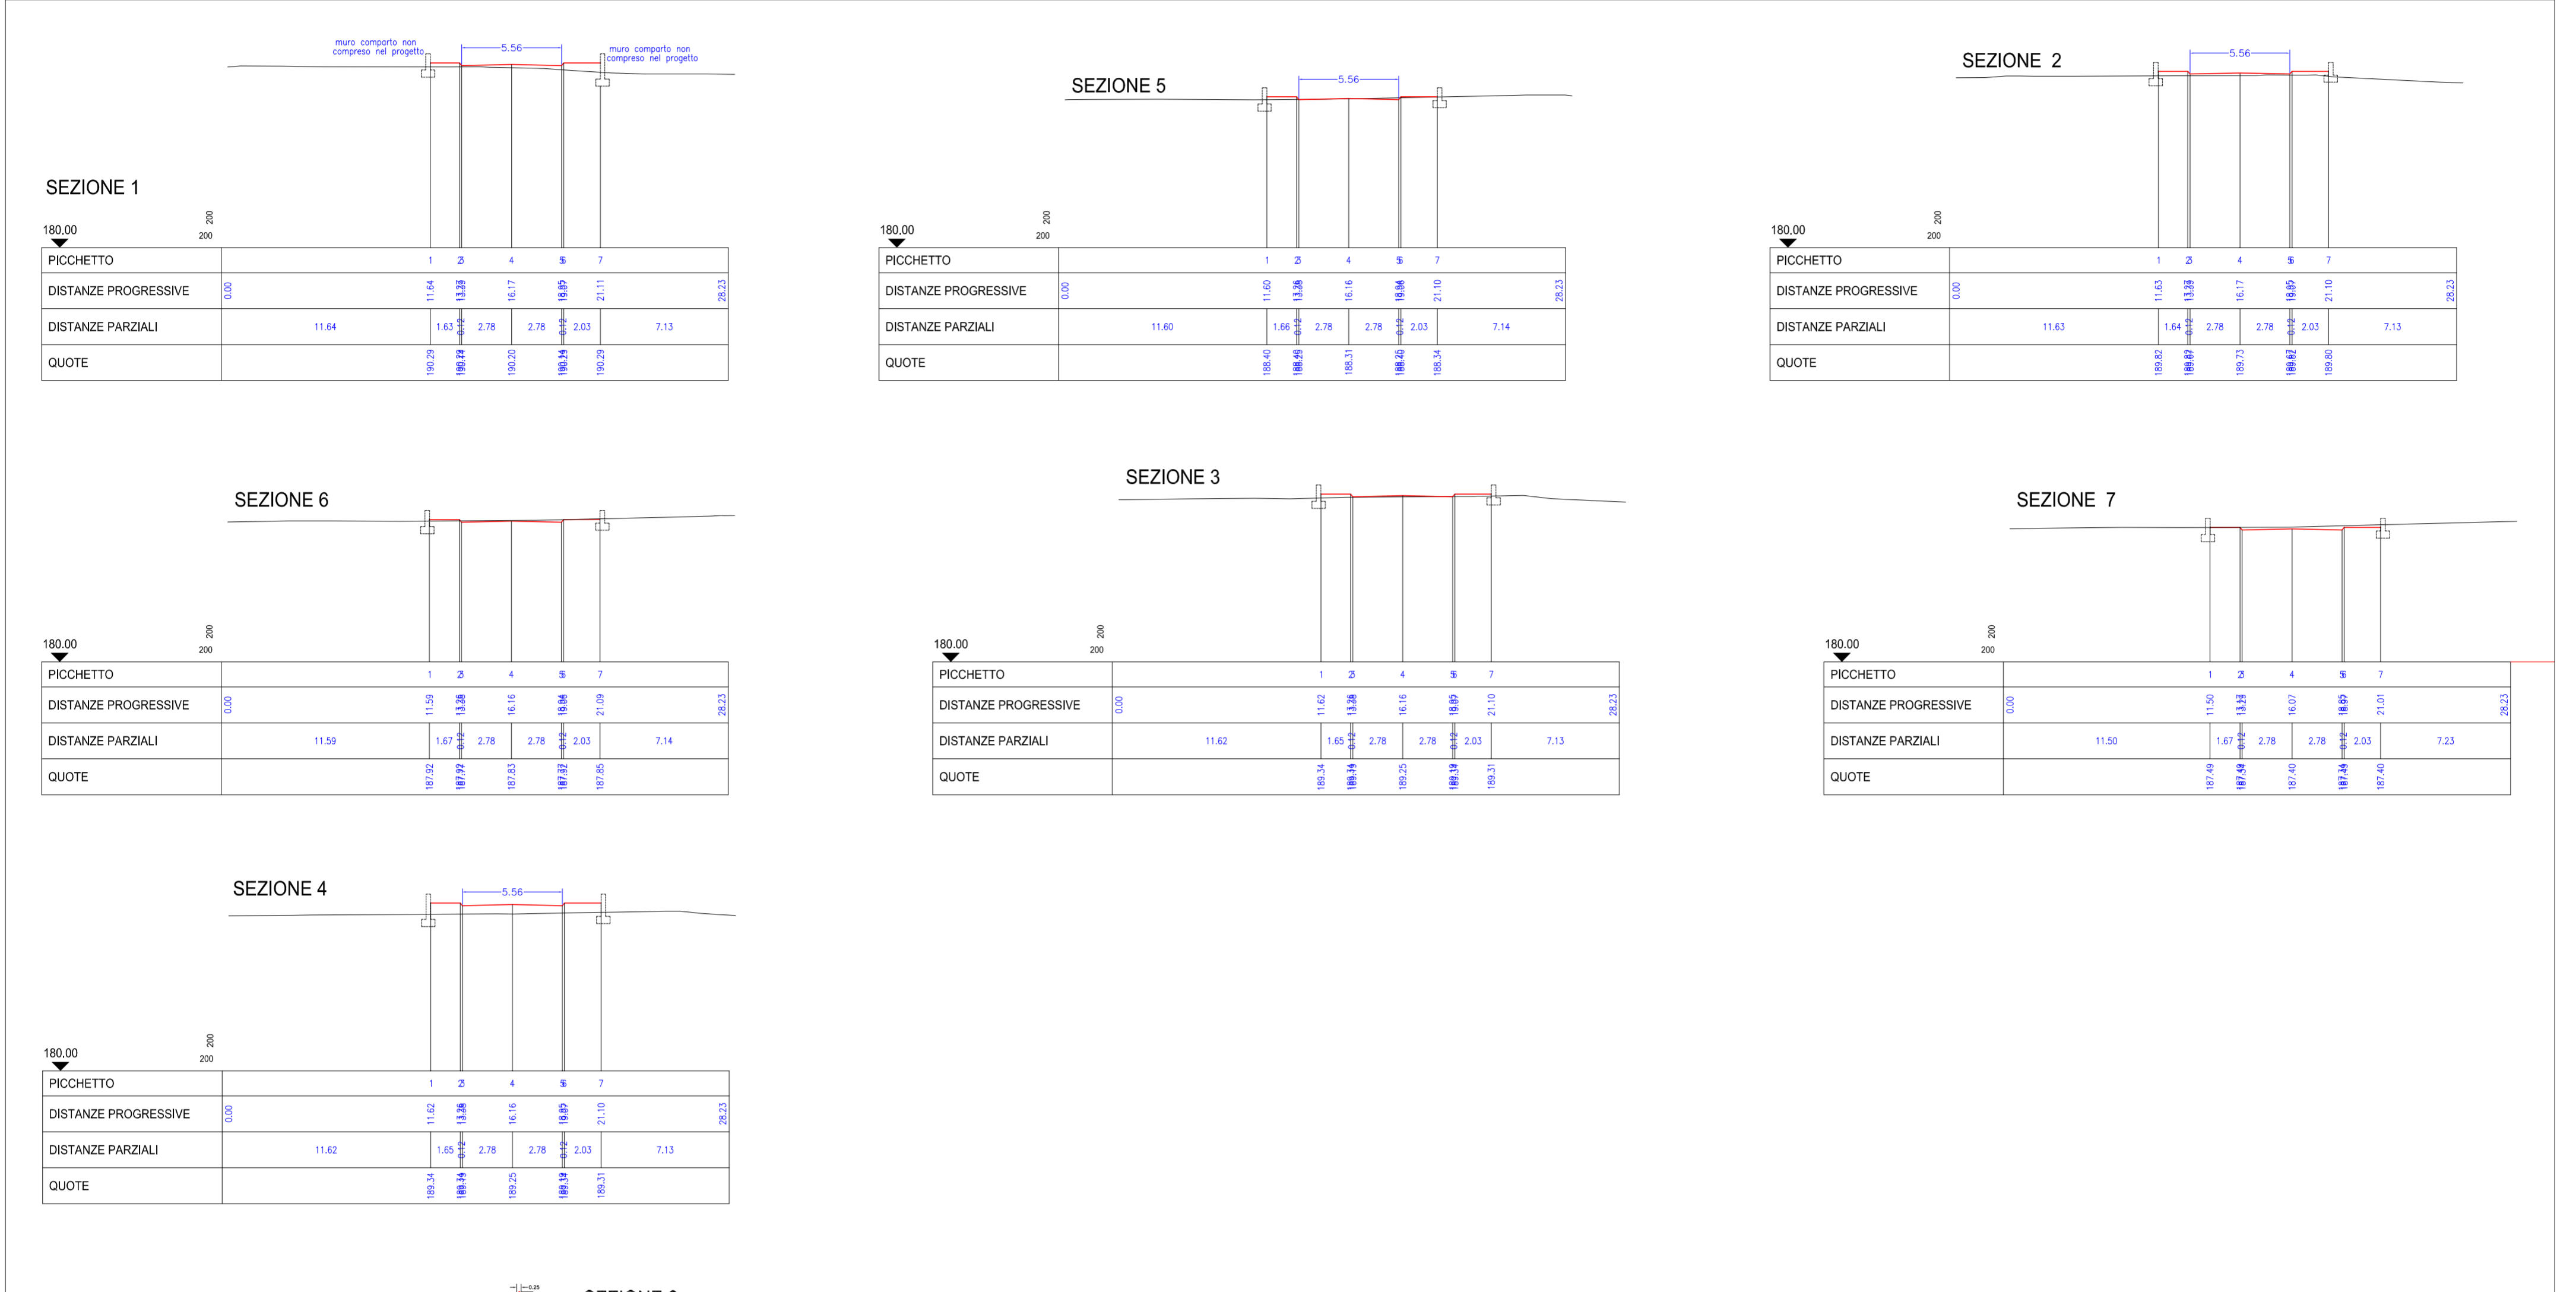

PROLUNGAMENTO VIA VERDI

PARCHEGGIO 4

AREA VERDE 1