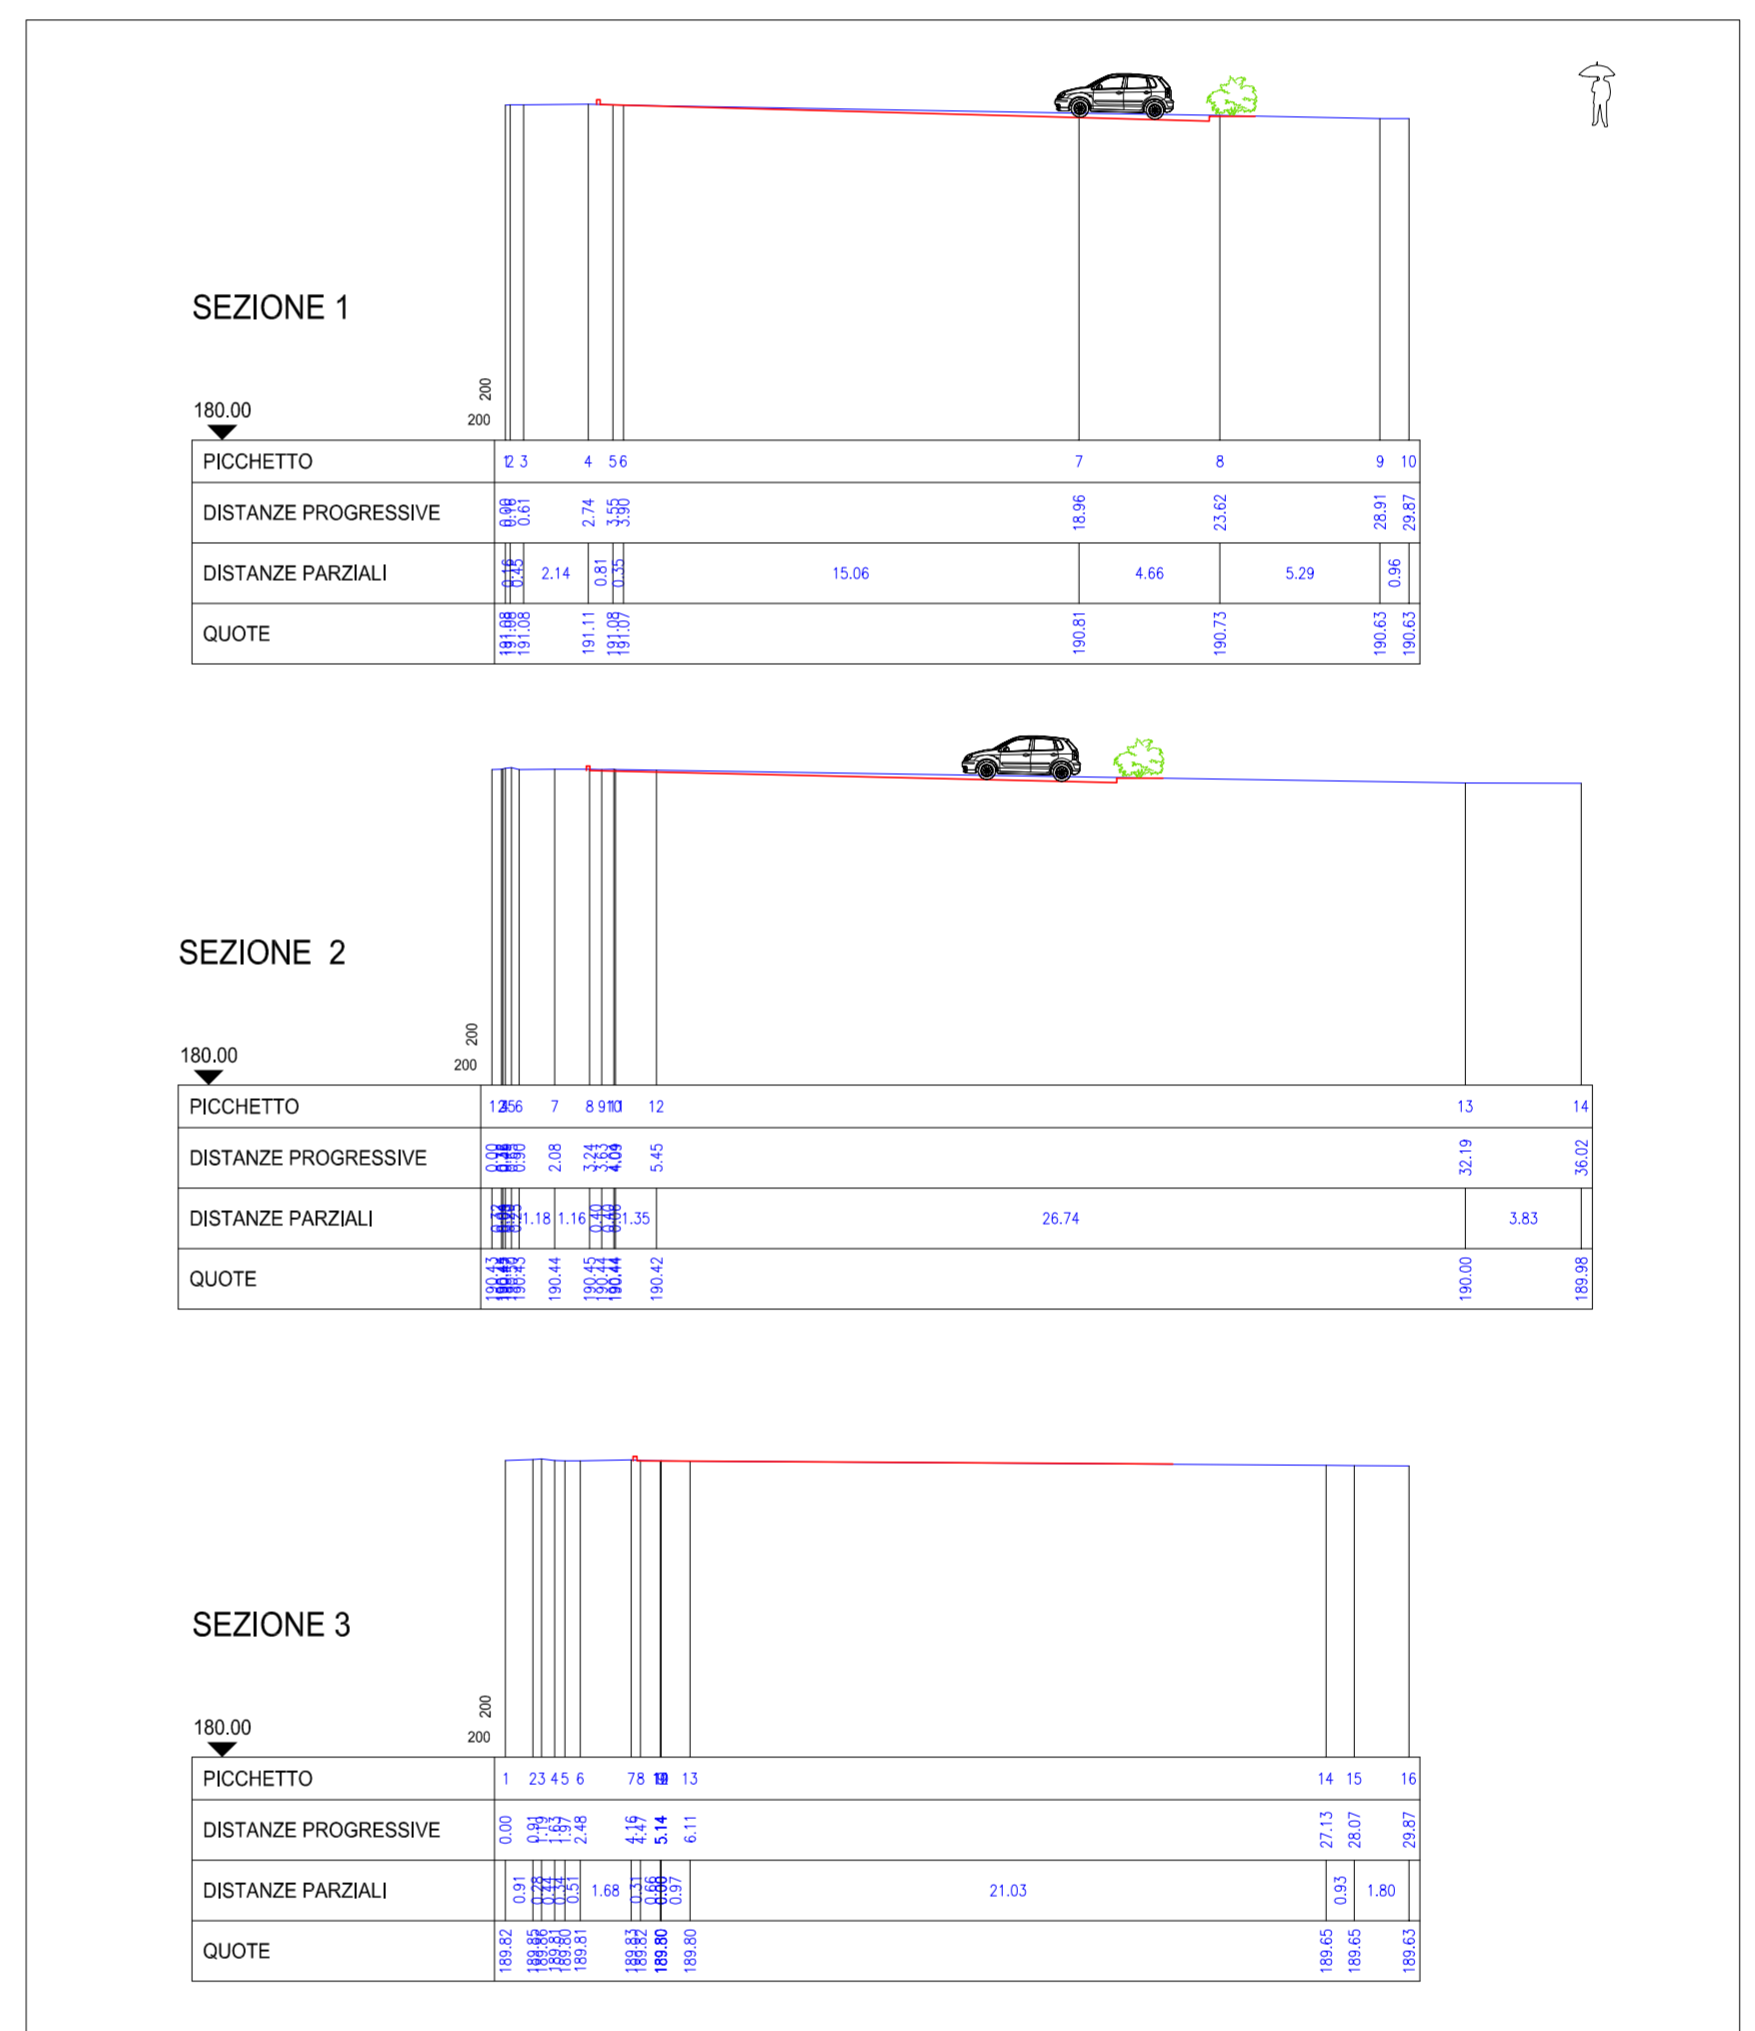

PROLUNGAMENTO VIA VERDI

PARCHEGGIO 4

AREA VERDE 1